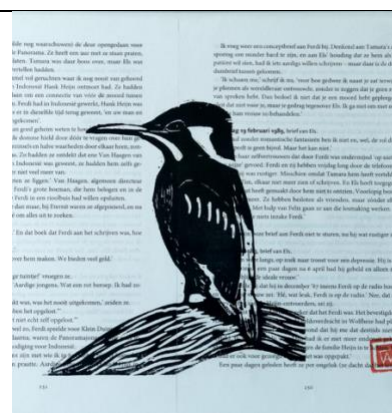

Korte Fietsroute Kunstpalet 033

Amersfoort 13,4 km

Adressen vind je op de achterzijde ->

Adressen Korte Fietsroute Kunstpalet 033 (13,4km)

Locaties	Adres
Rietveldpaviljoen (A)	Zonnehof 8, Amersfoort
Huis Miereveld (1)	Miereveldstraat 72, Amersfoort
Kinderboerderij De Vosheuvel (5/6)	Heiligenbergerweg 187, Amersfoort
National Gallery (7)	Heiligenbergerweg 171, Amersfoort
Het Parkhuis / Elisabeth groen park (8)	Heiligenbergerweg 151, Amersfoort
Speeltuin in Park Randenbroek (9)	Zijde Bisschopsweg
Staal Fietsen (10)	Weverssingel 10, Amersfoort
De Witte Vlinder (11)	Van Galenstraat 30, Amersfoort
Het Groene Huis (13)	Schothorster- Laan 21, Amersfoort
Watertappunt in Park Schothorst (14)	Schothorster- Laan 21, Amersfoort
IJs van Vitelli (15)	Kwekersweg 7, Amersfoort
Het Lokaal (16)	Oliemolenhof 20, Amersfoort

Veel fietsplezier gewenst!

Enkele kunstwerken onderweg:

Mijke Thijssen

Trees Wierenga

Imke van de Venne