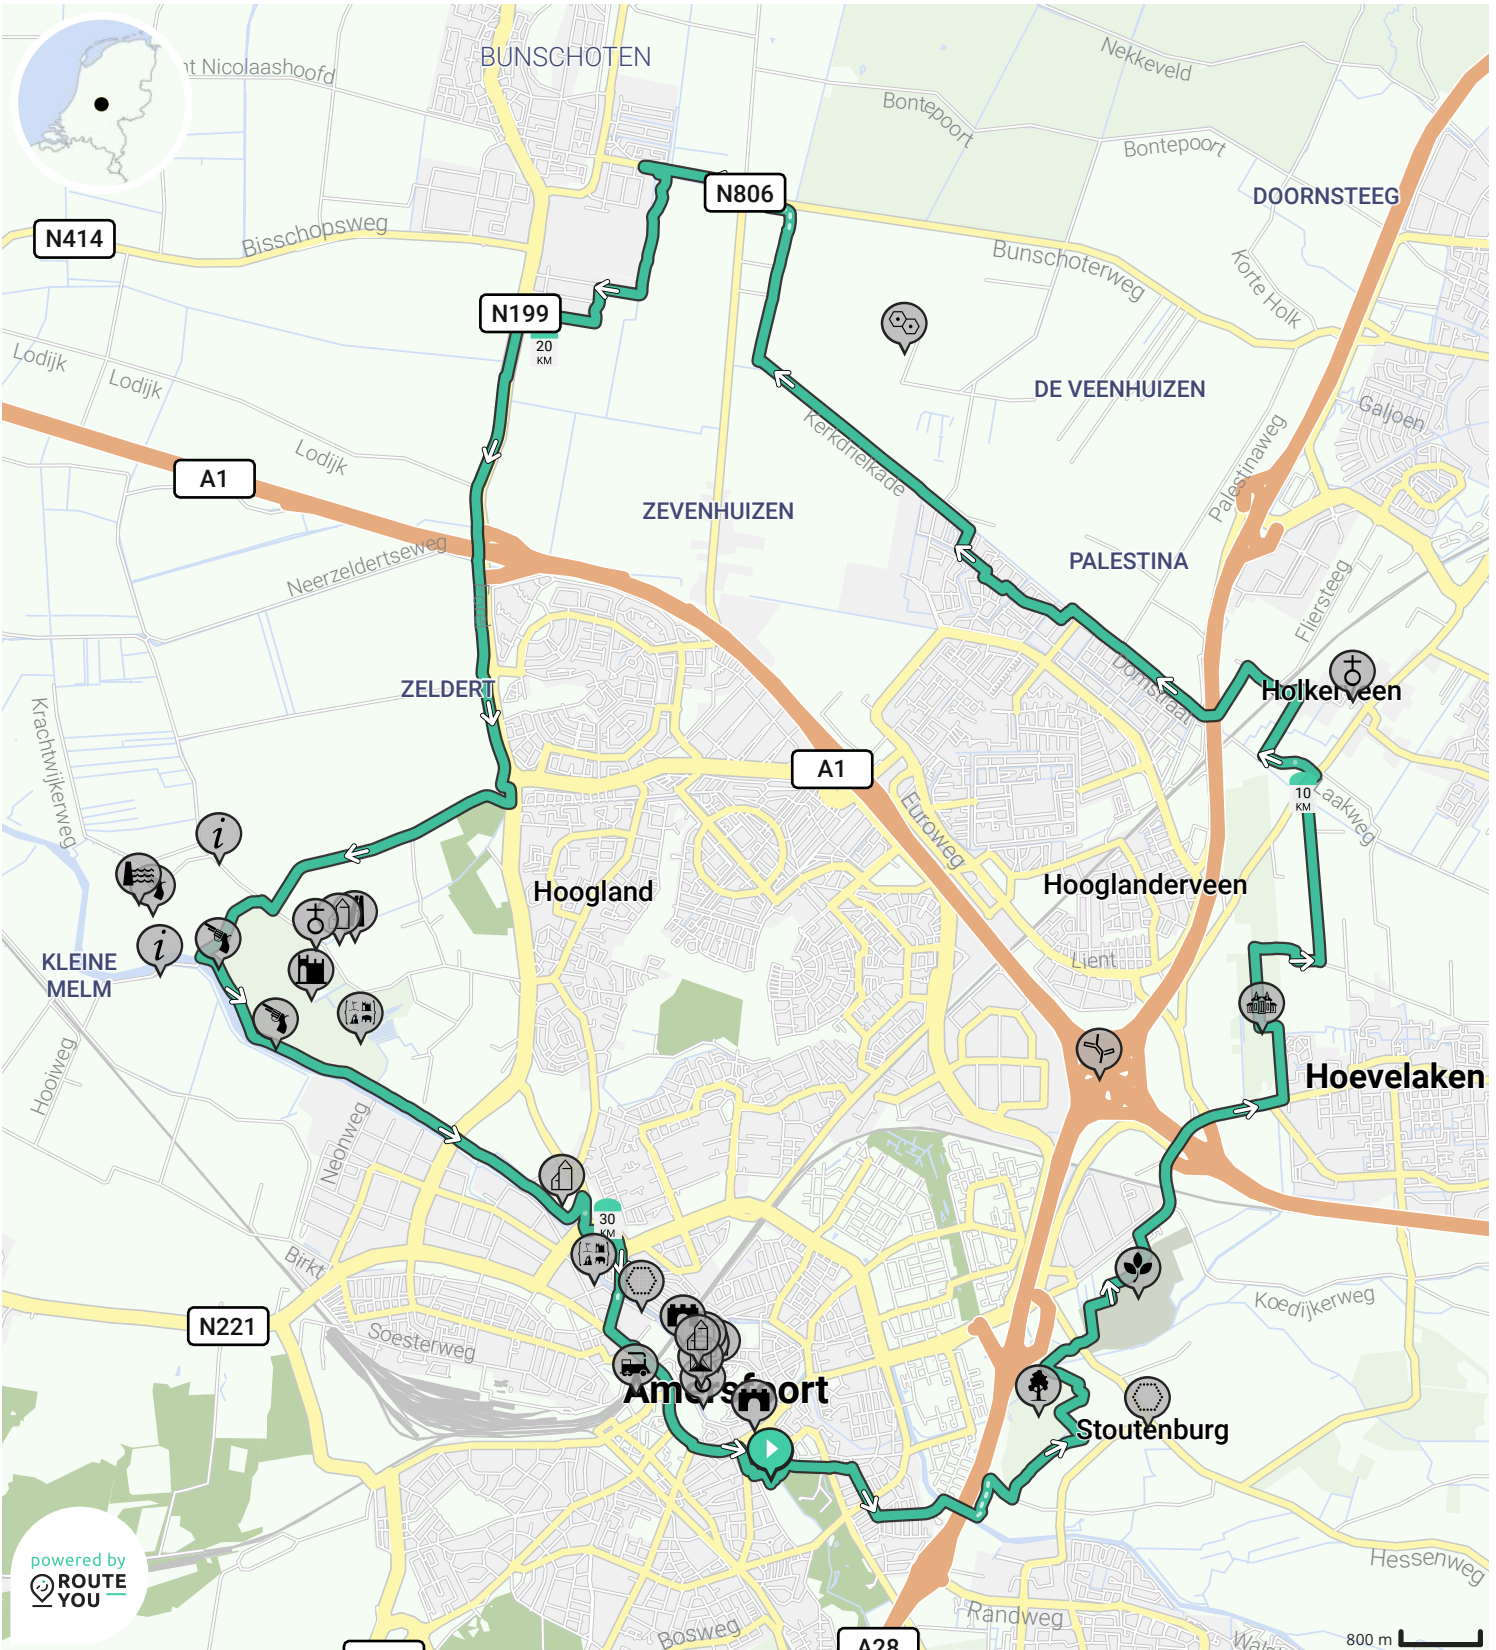

E-Bike_KFF_2023

Door 84262

BEKIJK OP MOBIEL

↔ Lengte: 32.8 km

↗ Stijging: 58 m

📊 Moeilijkheidsgraad: 3/10

powered by ROUTE YOU