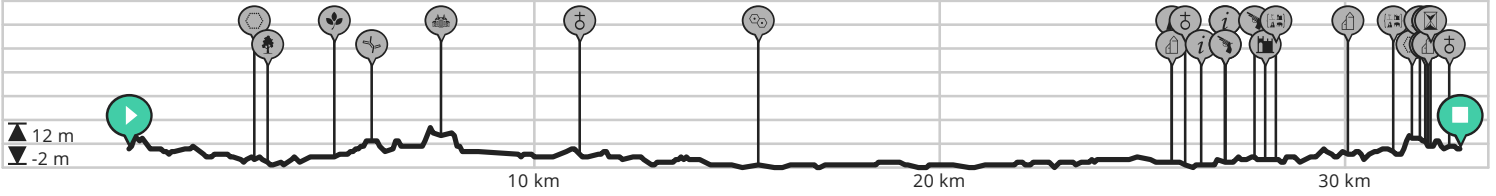

E-Bike_KFF_2023

Door 84262

BEKIJK OP MOBIEL

↔ Lengte: 32.8 km

↗ Stijging: 58 m

📊 Moeilijkheidsgraad: 3/10

powered by ROUTE YOU